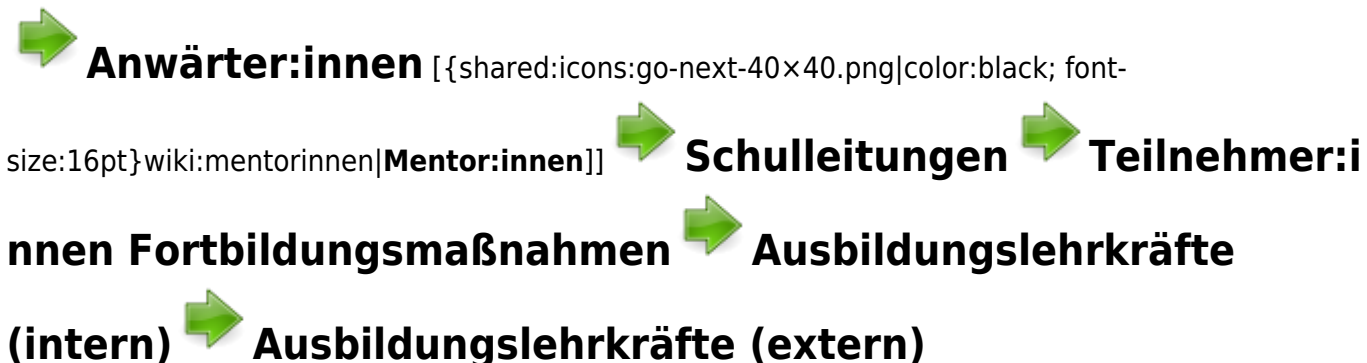

Willkommen im Seminar Wiki

Im Seminar Wiki finden Sie alle für die jeweilige Zielgruppe relevanten Informationen. Detaillierte Hinweise zum Aufbau und der Nutzung des Wikis erhalten Sie in folgendem [Video](#).

Administration, Layout und Gestaltung des Wikis: Philipp Staubitz ([E-Mail](#))

From: <https://www.sopaedseminar-fr.de/verwaltung/> - Wiki der Abteilung Sonderpädagogik

Permanent link: <https://www.sopaedseminar-fr.de/verwaltung/doku.php?id=start&rev=1677679116>